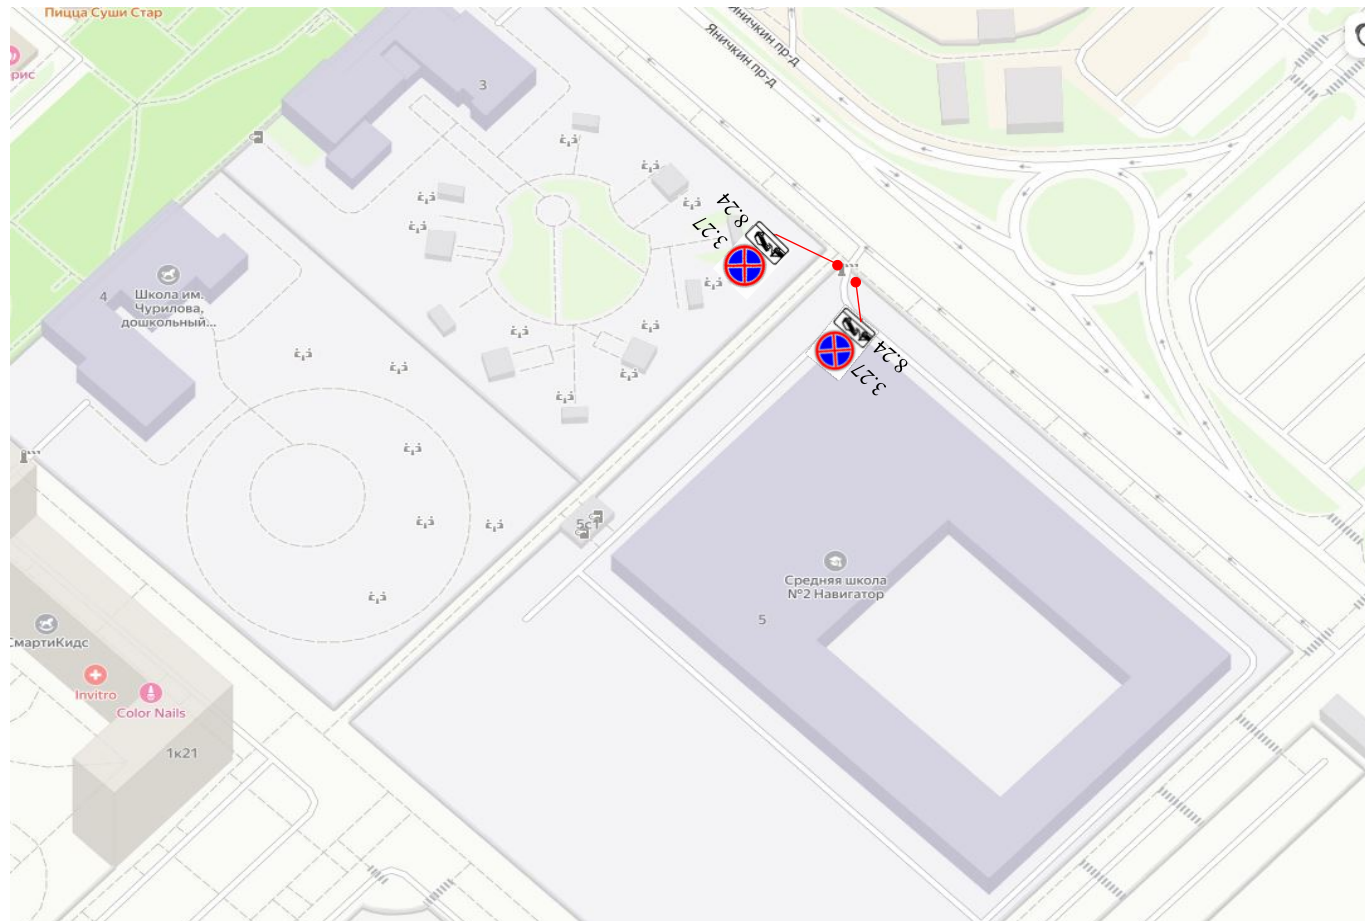

УТВЕРЖДЕНА
постановлением главы
городского округа Котельники
Московской области
от 21.03.2025 № 249-ПГ

Схема дислокации дорожных знаков на въезде
в МБОУ Котельниковская средняя общеобразовательная школа № 2, корпус № 2 по адресу: Московская область, городской
округ Котельники, микрорайон Парковый, д. 5

3.27 -проектируемый дорожный знак
-проектируемая дорожная стойка

8.24 – проектируемый дорожный знак